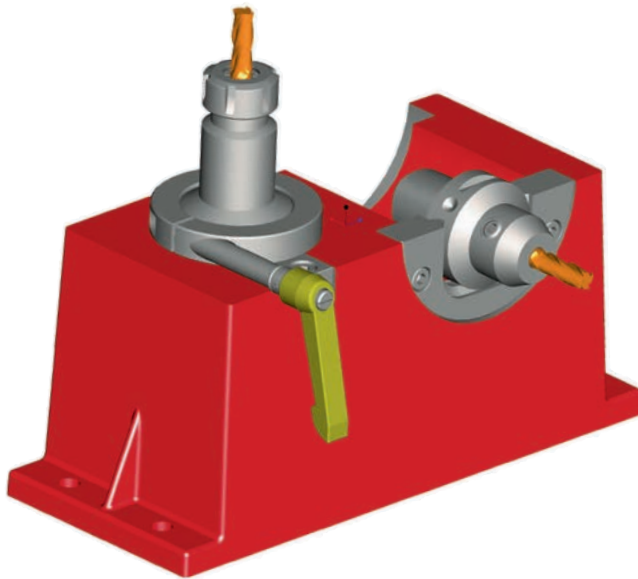

# KINTEK®

**ASSEMBLY  
SUPPORTS**

**SUPPORTO  
DI MONTAGGIO**

## DIN ISO 26623-1

ATTACK	CODE N.	PRICE
C32	237-33110	
C40	<b>237-33210</b>	<b>412,00</b>
C50	<b>237-33310</b>	<b>412,00</b>
C63	<b>237-33410</b>	<b>397,00</b>
C80	237-33510	
C100	237-33610	

It is very useful for all assembly and disassembly operations of the tools on the toolholders, either in horizontal or in vertical position. This process is carried out without any risk to damage casually the tool or the toolholder. It is a very simple system suitable for Din toolholders.

Consente di effettuare tutte le operazioni di montaggio e smontaggio degli utensili sui mandrini, sia in orizzontale che in verticale. Questi procedimenti avvengono con razionalità, sicurezza, rapidità e senza alcun rischio di danneggiare o il mandrino o l'utensile.