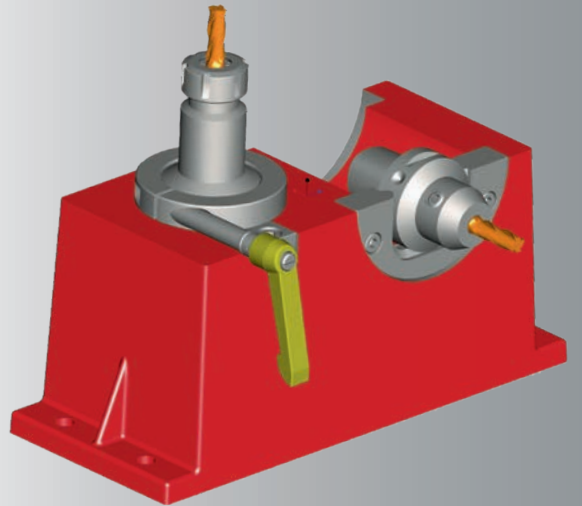

# KINTEK®

**ASSEMBLY  
SUPPORTS**

**SUPPORTO  
DI MONTAGGIO**

## DIN ISO 26623-1

ATTACK	CODE N.	PRICE
C32	237-33110	
C40	<b>237-33210</b>	<b>412,00</b>
C50	<b>237-33310</b>	<b>412,00</b>
C63	<b>237-33410</b>	<b>397,00</b>
C80	237-33510	
C100	237-33610	

It is very useful for all assembly and disassembly operations of the tools on the toolholders, either in horizontal or in vertical position. This process is carried out without any risk to damage casually the tool or the toolholder. It is a very simple system suitable for Din toolholders.

Consente di effettuare tutte le operazioni di montaggio e smontaggio degli utensili sui mandrini, sia in orizzontale che in verticale. Questi procedimenti avvengono con razionalità, sicurezza, rapidità e senza alcun rischio di danneggiare o il mandrino o l'utensile.